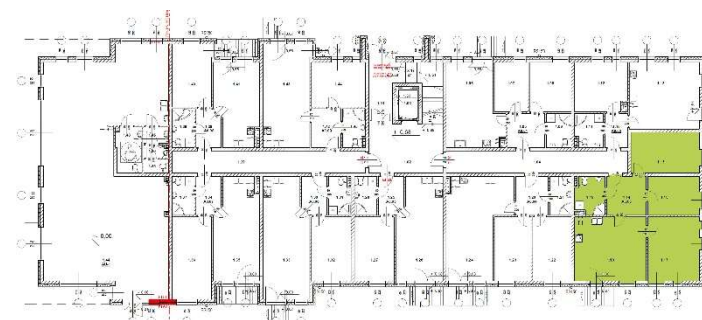

OSIEDLE KWIATOWE

BLOK: A
LOKAL: A 0.03
PIĘTRO: PARTER
POWIERZCHNIA: 79,29 m²

ul. Drzewicka

ZESTAWIENIE POMIESZCZEŃ:

KORYTARZ	7,92 m ²
POKÓJ	14,49 m ²
POKÓJ	10,39 m ²
POKÓJ	17,06 m ²
POKÓJ Z ANEKSEM	23,79 m ²
ŁAZIENKA	5,64 m ²