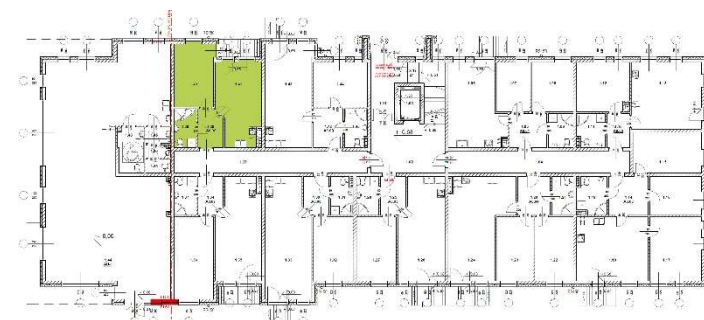

OSIEDLE KWIATOWE

BLOK: A
LOKAL: A 0.08
PIĘTRO: PARTER
POWIERZCHNIA: 40,62 m²

ul. Drzewicka

ZESTAWIENIE POMIESZCZEŃ:

KORYTARZ	4,8 m ²
ŁAZIENKA	4,56 m ²
POKÓJ	12,94 m ²
POKÓJ Z ANEKSEM	18,32 m ²