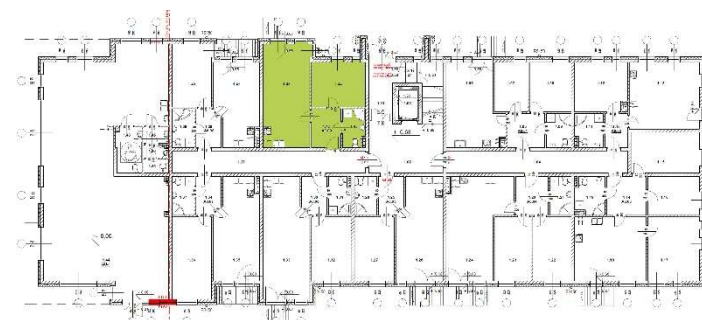

# OSIEDLE KWIATOWE

BLOK: A  
LOKAL: A 0.09  
PIĘTRO: PARTER  
POWIERZCHNIA: 47,86 m<sup>2</sup>

ul. Drzewicka

## ZESTAWIENIE POMIESZCZEŃ:

KORYTARZ	5,96 m <sup>2</sup>
POKÓJ Z ANEKSEM	25,07 m <sup>2</sup>
POKÓJ	12,49 m <sup>2</sup>
ŁAZIENKA	4,34 m <sup>2</sup>