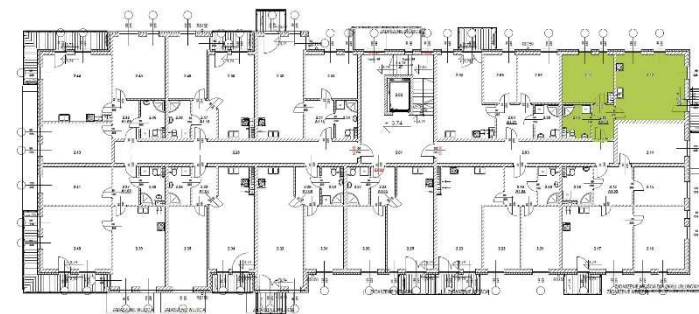

# OSIEDLE KWIATOWE

BLOK: A  
LOKAL: A 1.02  
PIĘTRO: I  
POWIERZCHNIA: 46,28 m<sup>2</sup>

ul. Drzewicka

## ZESTAWIENIE POMIESZCZEŃ:

KORYTARZ	3,98 m <sup>2</sup>
ŁAZIENKA	4,91 m <sup>2</sup>
POKÓJ	13,15 m <sup>2</sup>
POKÓJ Z ANEKSEM	24,24 m <sup>2</sup>