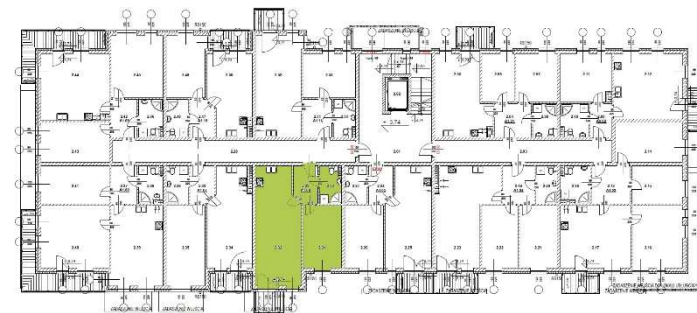

# OSIEDLE KWIATOWE

BLOK: A  
LOKAL: A 1.06  
PIĘTRO: I  
POWIERZCHNIA: 50,27 m<sup>2</sup>

## ZESTAWIENIE POMIESZCZEŃ:

KORYTARZ	4,8 m <sup>2</sup>
ŁAZIENKA	4,34 m <sup>2</sup>
POKÓJ	13,14 m <sup>2</sup>
POKÓJ Z ANEKSEM	27,99 m <sup>2</sup>

ul. Drzewicka