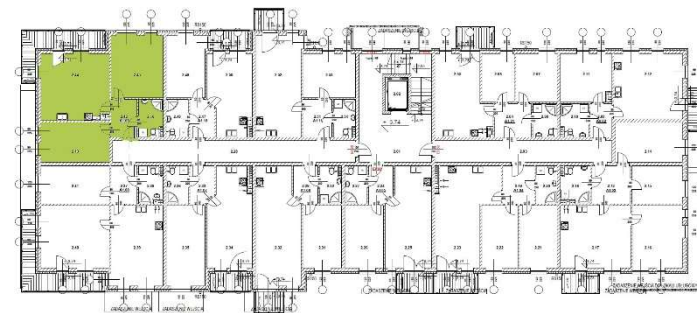

OSIEDLE KWIATOWE

BLOK: A
LOKAL: A 1.09
PIĘTRO: I
POWIERZCHNIA: 66,71 m²

ul. Drzewicka

ZESTAWIENIE POMIESZCZEŃ:

KORYTARZ	5,29 m ²
POKÓJ	14,85 m ²
POKÓJ Z ANEKSEM	24,45 m ²
POKÓJ	17,3 m ²
ŁAZIENKA	4,82 m ²