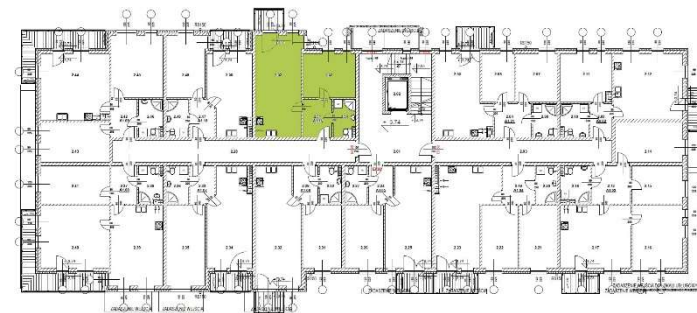

# OSIEDLE KWIATOWE

BLOK: A  
LOKAL: A 1.11  
PIĘTRO: I  
POWIERZCHNIA: 47,86 m<sup>2</sup>

ul. Drzewicka

## ZESTAWIENIE POMIESZCZEŃ:

KORYTARZ	5,96 m <sup>2</sup>
POKÓJ Z ANEKSEM	25,07 m <sup>2</sup>
POKÓJ	12,49 m <sup>2</sup>
ŁAZIENKA	4,34 m <sup>2</sup>