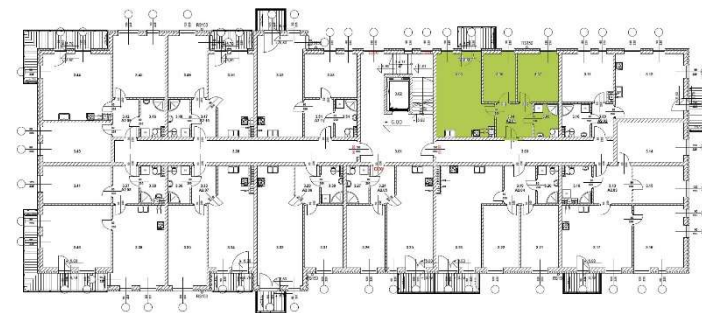

OSIEDLE KWIATOWE

BLOK: A
LOKAL: A 2.01
PIĘTRO: II
POWIERZCHNIA: 52,76 m²

ul. Drzewicka

ZESTAWIENIE POMIESZCZEŃ:

KORYTARZ	6,59 m ²
POKÓJ Z ANEKSEM	22,48 m ²
GARDEROBA	8,52 m ²
POKÓJ	10,72 m ²
ŁAZIENKA	4,45 m ²