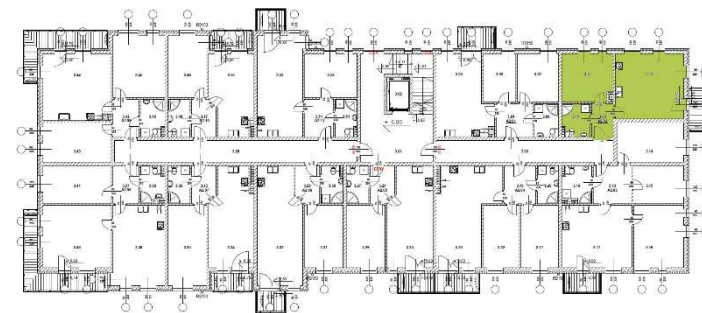

OSIEDLE KWIATOWE

BLOK: A
LOKAL: A 2.02
PIĘTRO: II
POWIERZCHNIA: 46,28 m²

ul. Drzewicka

ZESTAWIENIE POMIESZCZEŃ:

KORYTARZ	3,98 m ²
ŁAZIENKA	4,91 m ²
POKÓJ	13,15 m ²
POKÓJ Z ANEKSEM	24,24 m ²