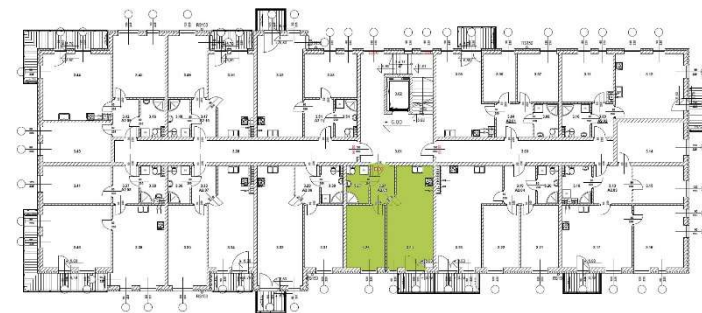

OSIEDLE KWIATOWE

BLOK: A
LOKAL: A 2.05
PIĘTRO: II
POWIERZCHNIA: 46,35 m²

ul. Drzewicka

ZESTAWIENIE POMIESZCZEŃ:

KORYTARZ	4,8 m ²
POKÓJ Z ANEKSEM	23,85 m ²
POKÓJ	13,14 m ²
ŁAZIENKA	4,56 m ²