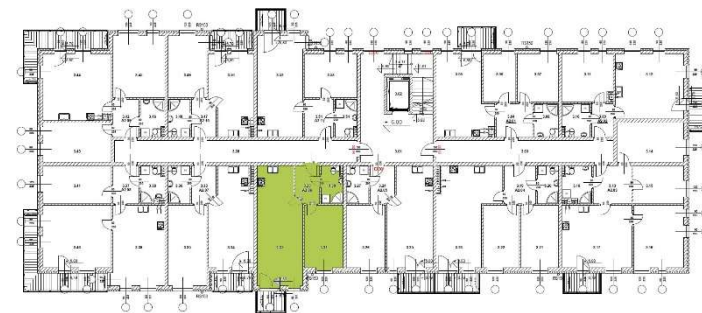

OSIEDLE KWIATOWE

BLOK: A
LOKAL: A 2.06
PIĘTRO: II
POWIERZCHNIA: 50,27 m²

ul. Drzewicka

ZESTAWIENIE POMIESZCZEŃ:

KORYTARZ	4,8 m ²
ŁAZIENKA	4,34 m ²
POKÓJ	13,14 m ²
POKÓJ Z ANEKSEM	27,99 m ²