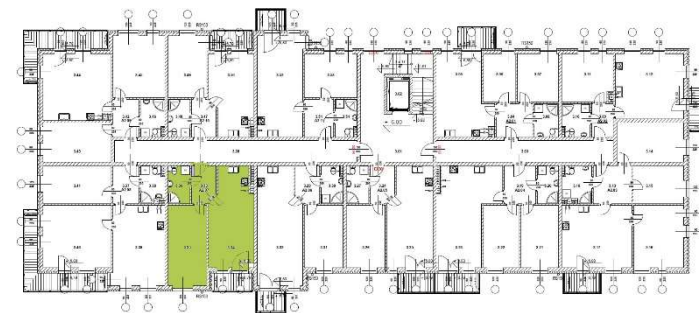

OSIEDLE KWIATOWE

BLOK: A
LOKAL: A 2.07
PIĘTRO: II
POWIERZCHNIA: 49,32 m²

ul. Drzewicka

ZESTAWIENIE POMIESZCZEŃ:

KORYTARZ	4,8 m ²
POKÓJ Z ANEKSEM	23,06 m ²
POKÓJ	16,9 m ²
ŁAZIENKA	4,56 m ²