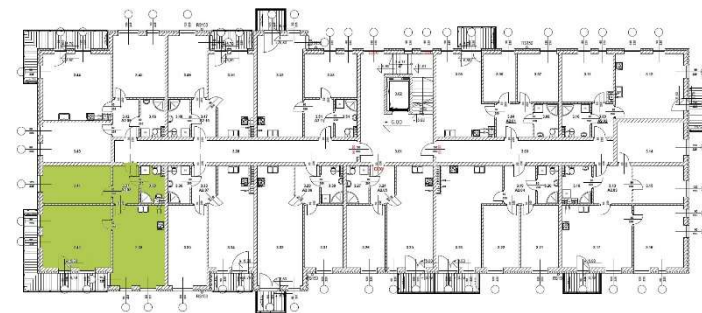

# OSIEDLE KWIATOWE

BLOK: A  
LOKAL: A 2.08  
PIĘTRO: II  
POWIERZCHNIA: 69,82 m<sup>2</sup>

ul. Drzewicka

## ZESTAWIENIE POMIESZCZEŃ:

|                 |                      |
|-----------------|----------------------|
| KORYTARZ        | 5,29 m <sup>2</sup>  |
| ŁAZIENKA        | 4,52 m <sup>2</sup>  |
| POKÓJ Z ANEKSEM | 22,59 m <sup>2</sup> |
| POKÓJ           | 23,28 m <sup>2</sup> |
| POKÓJ           | 14,14 m <sup>2</sup> |