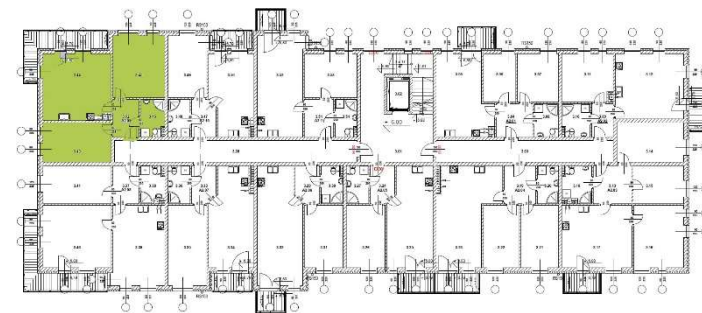

OSIEDLE KWIATOWE

BLOK: A
LOKAL: A 2.09
PIĘTRO: II
POWIERZCHNIA: 66,71 m²

ul. Drzewicka

ZESTAWIENIE POMIESZCZEŃ:

KORYTARZ	5,29 m ²
POKÓJ	14,85 m ²
POKÓJ Z ANEKSEM	24,45 m ²
POKÓJ	17,3 m ²
ŁAZIENKA	4,82 m ²