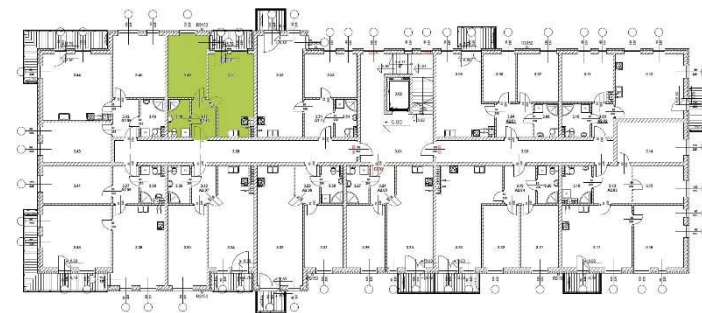

OSIEDLE KWIATOWE

BLOK: A
LOKAL: A 2.10
PIĘTRO: II
POWIERZCHNIA: 40,62 m²

ul. Drzewicka

ZESTAWIENIE POMIESZCZEŃ:

KORYTARZ	4,8 m ²
ŁAZIENKA	4,56 m ²
POKÓJ	12,94 m ²
POKÓJ Z ANEKSEM	18,32 m ²