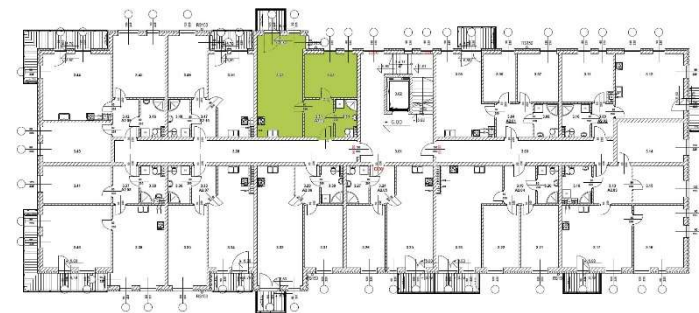

OSIEDLE KWIATOWE

BLOK: A
LOKAL: A 2.11
PIĘTRO: II
POWIERZCHNIA: 47,86 m²

ul. Drzewicka

ZESTAWIENIE POMIESZCZEŃ:

KORYTARZ	5,96 m ²
POKÓJ Z ANEKSEM	25,07 m ²
POKÓJ	12,49 m ²
ŁAZIENKA	4,34 m ²