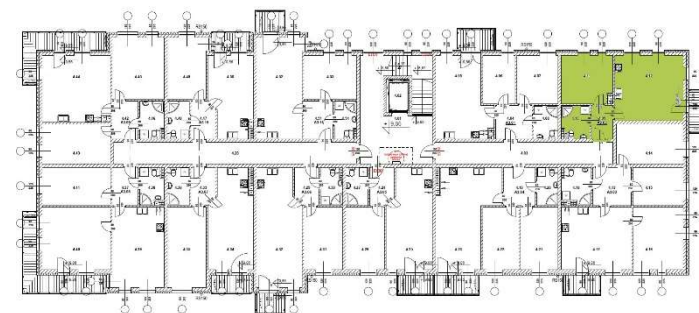

OSIEDLE KWIATOWE

BLOK: A
LOKAL: A.3.02
PIĘTRO: III
POWIERZCHNIA: 46,28 m²

ul. Drzewicka

ZESTAWIENIE POMIESZCZEŃ:

KORYTARZ	3,98 m ²
ŁAZIENKA	4,91 m ²
POKÓJ	13,15 m ²
POKÓJ Z ANEKSEM	24,24 m ²