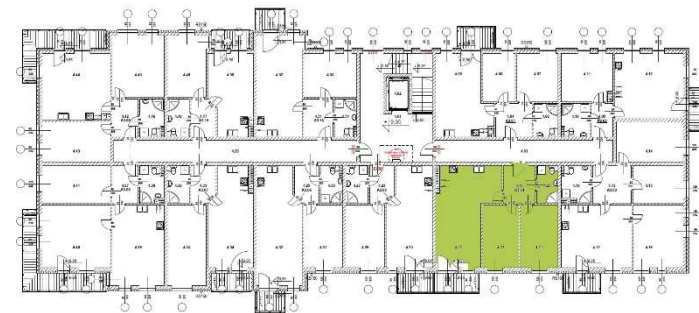

OSIEDLE KWIATOWE

BLOK: A
LOKAL: A.3.04
PIĘTRO: III
POWIERZCHNIA: 64,83 m²

ul. Drzewicka

ZESTAWIENIE POMIESZCZEŃ:

KORYTARZ	6,5 m ²
ŁAZIENKA	4,34 m ²
POKÓJ	12,77 m ²
GARDEROBA	12,22 m ²
POKÓJ Z ANEKSEM	29 m ²