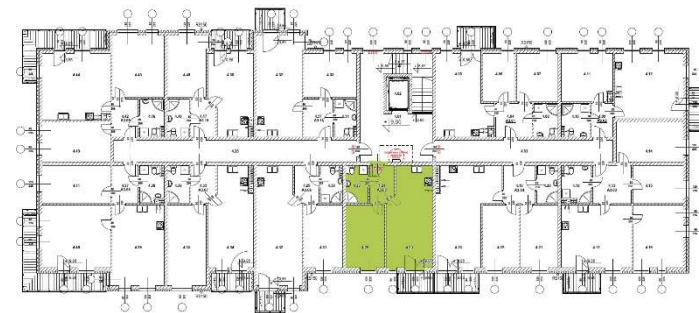

OSIEDLE KWIATOWE

BLOK: A
LOKAL: A 3.05
PIĘTRO: III
POWIERZCHNIA: 46,35 m²

ul. Drzewicka

ZESTAWIENIE POMIESZCZEŃ:

KORYTARZ	4,8 m ²
POKÓJ Z ANEKSEM	23,85 m ²
POKÓJ	13,14 m ²
ŁAZIENKA	4,56 m ²