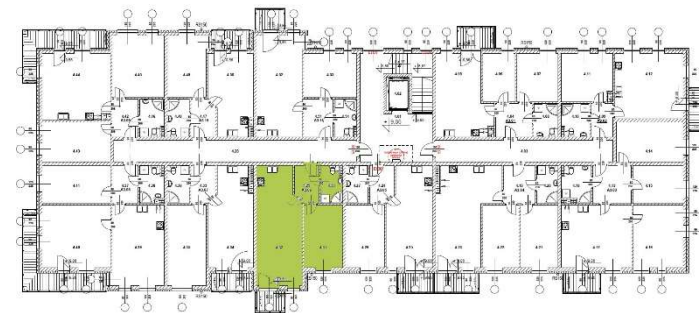

OSIEDLE KWIATOWE

BLOK: A
LOKAL: A 3.06
PIĘTRO: III
POWIERZCHNIA: 50,27 m²

ul. Drzewicka

ZESTAWIENIE POMIESZCZEŃ:

KORYTARZ	4,8 m ²
ŁAZIENKA	4,34 m ²
POKÓJ	13,14 m ²
POKÓJ Z ANEKSEM	27,99 m ²