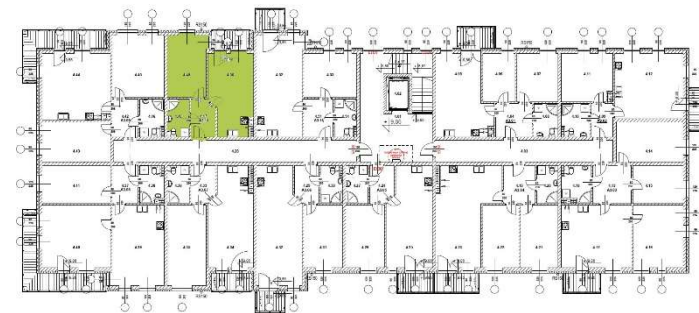

OSIEDLE KWIATOWE

BLOK: A
LOKAL: A 3.10
PIĘTRO: III
POWIERZCHNIA: 40,62 m²

ul. Drzewicka

ZESTAWIENIE POMIESZCZEŃ:

| | |
|-----------------|----------------------|
| KORYTARZ | 4,8 m ² |
| ŁAZIENKA | 4,56 m ² |
| POKÓJ | 12,94 m ² |
| POKÓJ Z ANEKSEM | 18,32 m ² |