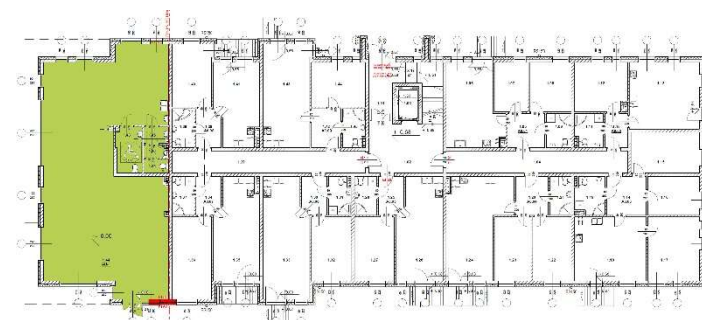

OSIEDLE KWIATOWE

BLOK: A
LOKAL: AU-1
PIĘTRO: PARTER
POWIERZCHNIA: 148,25 m²

ZESTAWIENIE POMIESZCZEŃ:

POM. HANDLOWO-USŁ.	136,82 m ²
WC PRZEDSIONEK	2,06 m ²
WC PISUAR	1,56 m ²
WC KABINA	1,78 m ²
WC NIEPEŁNOSP.	6,03 m ²