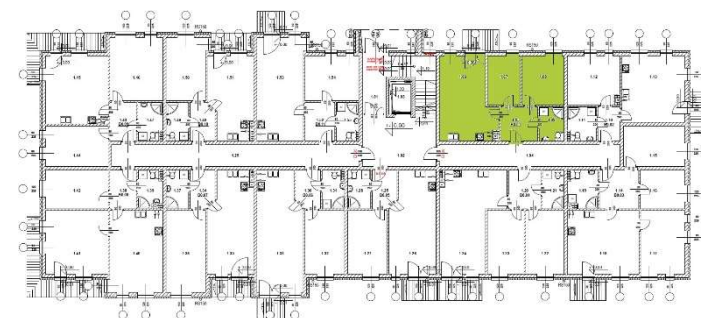

OSIEDLE KWIATOWE

BLOK: B
LOKAL: B 0.01
PIĘTRO: PARTER
POWIERZCHNIA: 52,76 m²

ul. Drzewicka

ZESTAWIENIE POMIESZCZEŃ:

KORYTARZ	6,59 m ²
POKÓJ Z ANEKSEM	22,48 m ²
GARDEROBA	8,52 m ²
POKÓJ	10,72 m ²
ŁAZIENKA	4,45 m ²