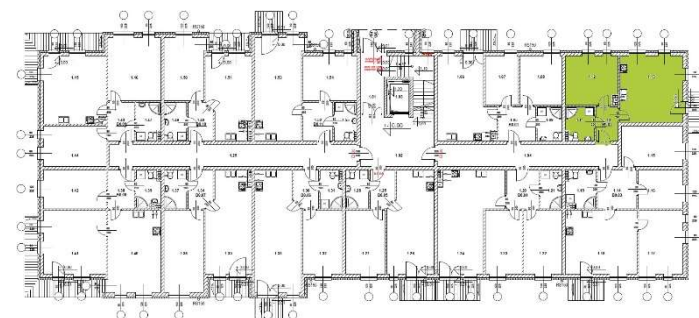

# OSIEDLE KWIATOWE

BLOK: B  
LOKAL: B 0.02  
PIĘTRO: PARTER  
POWIERZCHNIA: 43,88 m<sup>2</sup>

ul. Drzewicka

## ZESTAWIENIE POMIESZCZEŃ:

KORYTARZ	3,98 m <sup>2</sup>
ŁAZIENKA	4,91 m <sup>2</sup>
POKÓJ	13,15 m <sup>2</sup>
POKÓJ Z ANEKSEM	21,84 m <sup>2</sup>