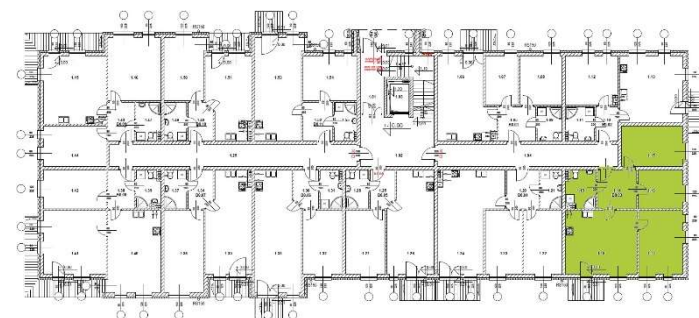

OSIEDLE KWIATOWE

BLOK: B
LOKAL: B 0.03
PIĘTRO: PARTER
POWIERZCHNIA: 74,11 m²

ul. Drzewicka

ZESTAWIENIE POMIESZCZEŃ:

KORYTARZ	7,92 m ²
POKÓJ	13,02 m ²
POKÓJ	8,99 m ²
POKÓJ	14,75 m ²
POKÓJ Z ANEKSEM	23,79 m ²
ŁAZIENKA	5,64 m ²