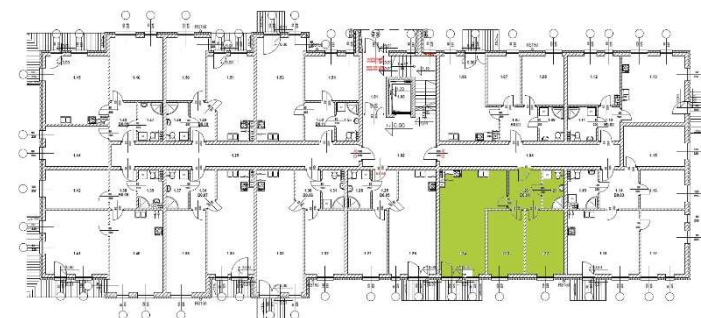

OSIEDLE KWIATOWE

BLOK: B
LOKAL: B 0.04
PIĘTRO: PARTER
POWIERZCHNIA: 64,83 m²

ul. Drzewicka

ZESTAWIENIE POMIESZCZEŃ:

KORYTARZ	6,5 m ²
ŁAZIENKA	4,34 m ²
POKÓJ	12,77 m ²
GARDEROBA	12,22 m ²
POKÓJ Z ANEKSEM	29 m ²