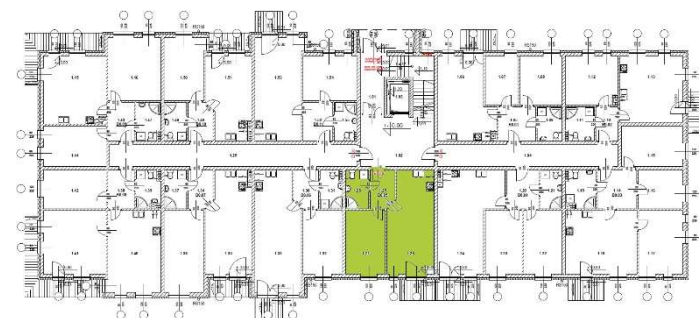

# OSIEDLE KWIATOWE

BLOK: B  
LOKAL: B 0.05  
PIĘTRO: PARTER  
POWIERZCHNIA: 46,35 m<sup>2</sup>

ul. Drzewicka

## ZESTAWIENIE POMIESZCZEŃ:

KORYTARZ	4,8 m <sup>2</sup>
POKÓJ Z ANEKSEM	23,85 m <sup>2</sup>
POKÓJ	13,14 m <sup>2</sup>
ŁAZIENKA	4,56 m <sup>2</sup>