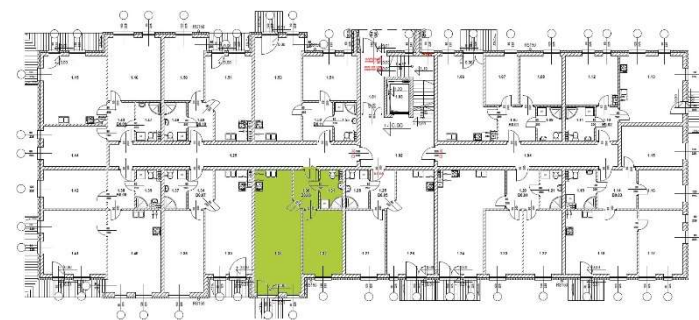

# OSIEDLE KWIATOWE

BLOK: B  
LOKAL: B 0.06  
PIĘTRO: PARTER  
POWIERZCHNIA: 50,27 m<sup>2</sup>

ul. Drzewicka

## ZESTAWIENIE POMIESZCZEŃ:

KORYTARZ	4,8 m <sup>2</sup>
ŁAZIENKA	4,34 m <sup>2</sup>
POKÓJ	13,14 m <sup>2</sup>
POKÓJ Z ANEKSEM	27,99 m <sup>2</sup>