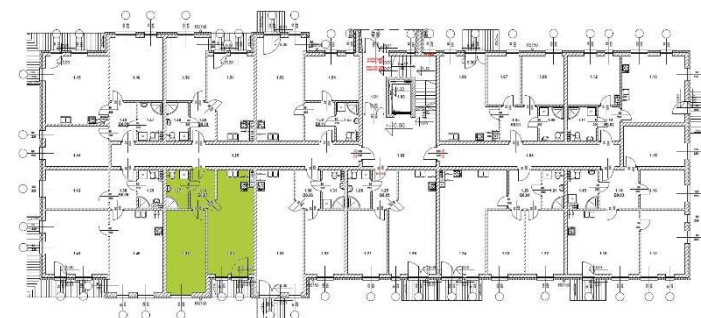

OSIEDLE KWIATOWE

BLOK: B
LOKAL: B 0.07
PIĘTRO: PARTER
POWIERZCHNIA: 49,32 m²

ul. Drzewicka

ZESTAWIENIE POMIESZCZEŃ:

KORYTARZ	4,8 m ²
POKÓJ Z ANEKSEM	23,06 m ²
POKÓJ	16,9 m ²
ŁAZIENKA	4,56 m ²