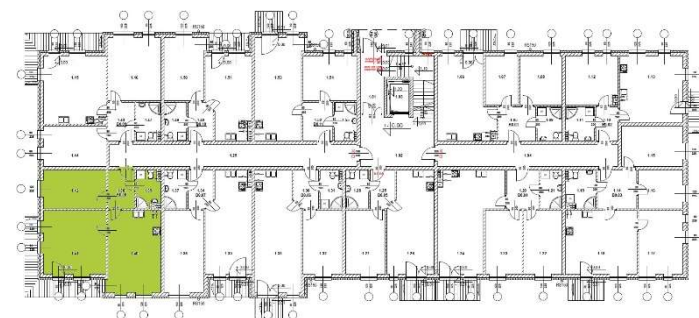

OSIEDLE KWIATOWE

BLOK: B
LOKAL: B 0.08
PIĘTRO: PARTER
POWIERZCHNIA: 66,12 m²

ul. Drzewicka

ZESTAWIENIE POMIESZCZEŃ:

KORYTARZ	5,29 m ²
ŁAZIENKA	4,52 m ²
POKÓJ Z ANEKSEM	22,59 m ²
POKÓJ	20,98 m ²
POKÓJ	12,74 m ²