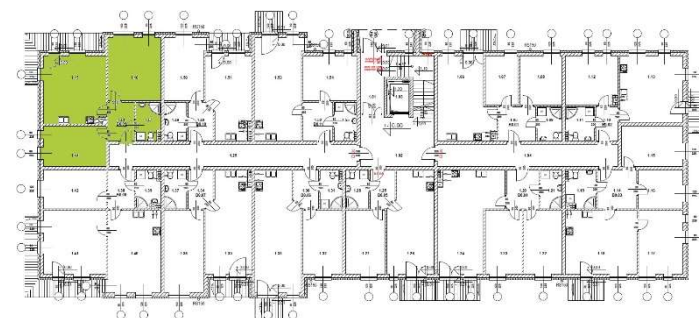

OSIEDLE KWIATOWE

BLOK: B
LOKAL: B 0.09
PIĘTRO: PARTER
POWIERZCHNIA: 62,84 m²

ul. Drzewicka

ZESTAWIENIE POMIESZCZEŃ:

KORYTARZ	5,29 m ²
POKÓJ	13,38 m ²
POKÓJ Z ANEKSEM	22,05 m ²
POKÓJ	17,3 m ²
ŁAZIENKA	4,82 m ²