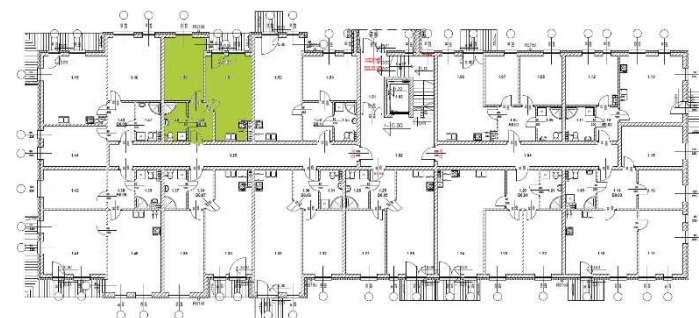

OSIEDLE KWIATOWE

BLOK: B
LOKAL: B 0.10
PIĘTRO: PARTER
POWIERZCHNIA: 40,62 m²

ul. Drzewicka

ZESTAWIENIE POMIESZCZEŃ:

KORYTARZ	4,8 m ²
ŁAZIENKA	4,56 m ²
POKÓJ	12,94 m ²
POKÓJ Z ANEKSEM	18,32 m ²