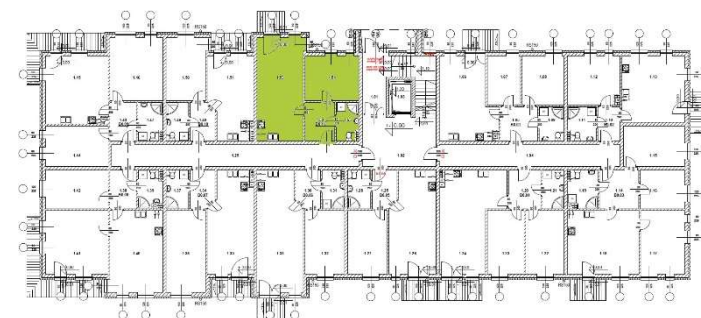

OSIEDLE KWIATOWE

BLOK: B
LOKAL: B 0.11
PIĘTRO: PARTER
POWIERZCHNIA: 47,86 m²

ul. Drzewicka

ZESTAWIENIE POMIESZCZEŃ:

KORYTARZ	5,96 m ²
POKÓJ Z ANEKSEM	25,07 m ²
POKÓJ	12,49 m ²
ŁAZIENKA	4,34 m ²