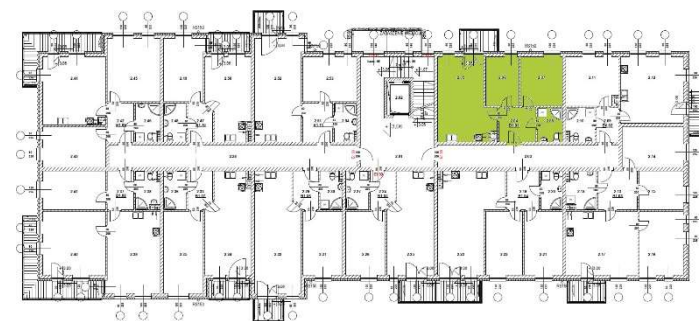

# OSIEDLE KWIATOWE

BLOK: B  
LOKAL: B 1.01  
PIĘTRO: I  
POWIERZCHNIA: 52,76 m<sup>2</sup>

ul. Drzewicka

## ZESTAWIENIE POMIESZCZEŃ:

KORYTARZ	6,59 m <sup>2</sup>
POKÓJ Z ANEKSEM	22,48 m <sup>2</sup>
GARDEROBA	8,52 m <sup>2</sup>
POKÓJ	10,72 m <sup>2</sup>
ŁAZIENKA	4,45 m <sup>2</sup>