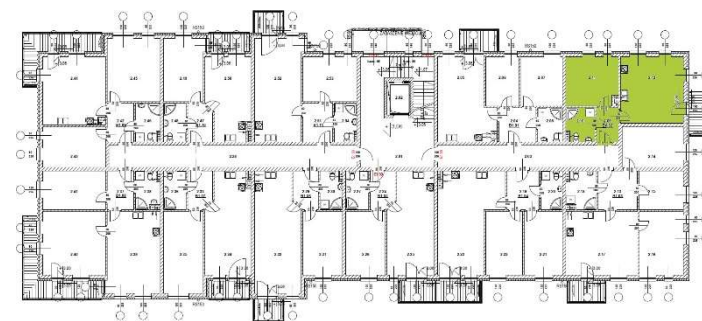

OSIEDLE KWIATOWE

BLOK: B
LOKAL: B 1.02
PIĘTRO: I
POWIERZCHNIA: 43,88 m²

ul. Drzewicka

ZESTAWIENIE POMIESZCZEŃ:

KORYTARZ	3,98 m ²
ŁAZIENKA	4,91 m ²
POKÓJ	13,15 m ²
POKÓJ Z ANEKSEM	21,84 m ²