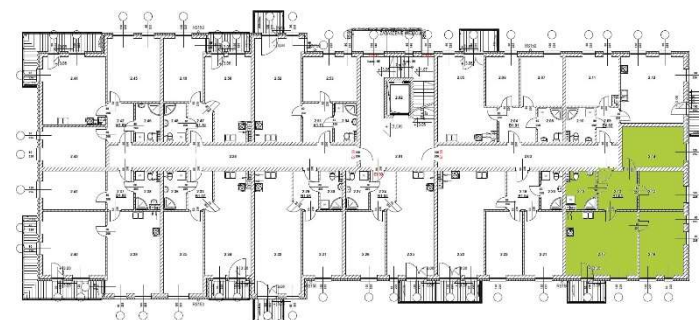

# OSIEDLE KWIATOWE

BLOK: B  
LOKAL: B 1.03  
PIĘTRO: I  
POWIERZCHNIA: 74,11 m<sup>2</sup>

ul. Drzewicka

## ZESTAWIENIE POMIESZCZEŃ:

KORYTARZ	7,92 m <sup>2</sup>
POKÓJ	13,02 m <sup>2</sup>
POKÓJ	8,99 m <sup>2</sup>
POKÓJ	14,75 m <sup>2</sup>
POKÓJ Z ANEKSEM	23,79 m <sup>2</sup>
ŁAZIENKA	5,64 m <sup>2</sup>