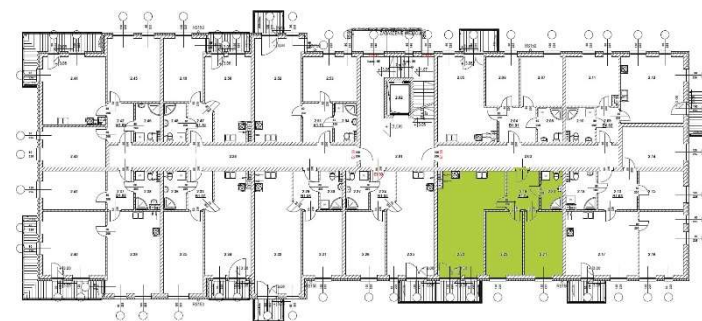

OSIEDLE KWIATOWE

BLOK: B
LOKAL: B 1.04
PIĘTRO: I
POWIERZCHNIA: 64,83 m²

ul. Drzewicka

ZESTAWIENIE POMIESZCZEŃ:

KORYTARZ	6,5 m ²
ŁAZIENKA	4,34 m ²
POKÓJ	12,77 m ²
GARDEROBA	12,22 m ²
POKÓJ Z ANEKSEM	29 m ²