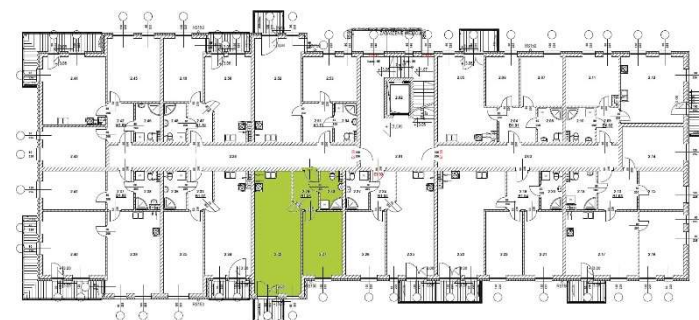

# OSIEDLE KWIATOWE

BLOK: B  
LOKAL: B 1.06  
PIĘTRO: I  
POWIERZCHNIA: 50,27 m<sup>2</sup>

ul. Drzewicka

## ZESTAWIENIE POMIESZCZEŃ:

KORYTARZ	4,8 m <sup>2</sup>
ŁAZIENKA	4,34 m <sup>2</sup>
POKÓJ	13,14 m <sup>2</sup>
POKÓJ Z ANEKSEM	27,99 m <sup>2</sup>