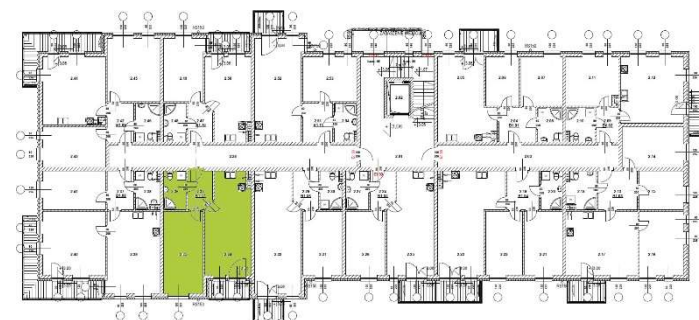

OSIEDLE KWIATOWE

BLOK: B
LOKAL: B 1.07
PIĘTRO: I
POWIERZCHNIA: 49,32 m²

ul. Drzewicka

ZESTAWIENIE POMIESZCZEŃ:

KORYTARZ	4,8 m ²
POKÓJ Z ANEKSEM	23,06 m ²
POKÓJ	16,9 m ²
ŁAZIENKA	4,56 m ²