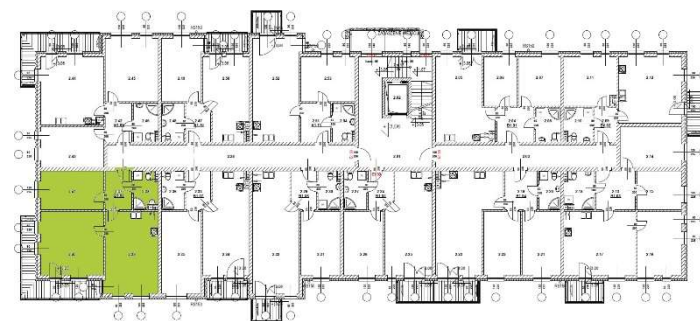

# OSIEDLE KWIATOWE

BLOK: B  
LOKAL: B 1.08  
PIĘTRO: I  
POWIERZCHNIA: 66,12 m<sup>2</sup>

ul. Drzewicka

## ZESTAWIENIE POMIESZCZEŃ:

KORYTARZ	5,29 m <sup>2</sup>
ŁAZIENKA	4,52 m <sup>2</sup>
POKÓJ Z ANEKSEM	22,59 m <sup>2</sup>
POKÓJ	20,98 m <sup>2</sup>
POKÓJ	12,74 m <sup>2</sup>