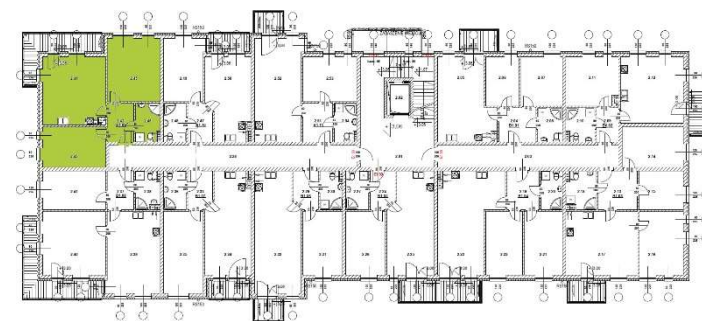

OSIEDLE KWIATOWE

BLOK: B
LOKAL: B 1.09
PIĘTRO: I
POWIERZCHNIA: 62,84 m²

ul. Drzewicka

ZESTAWIENIE POMIESZCZEŃ:

| | |
|-----------------|----------------------|
| KORYTARZ | 5,29 m ² |
| POKÓJ | 13,38 m ² |
| POKÓJ Z ANEKSEM | 22,05 m ² |
| POKÓJ | 17,3 m ² |
| ŁAZIENKA | 4,82 m ² |