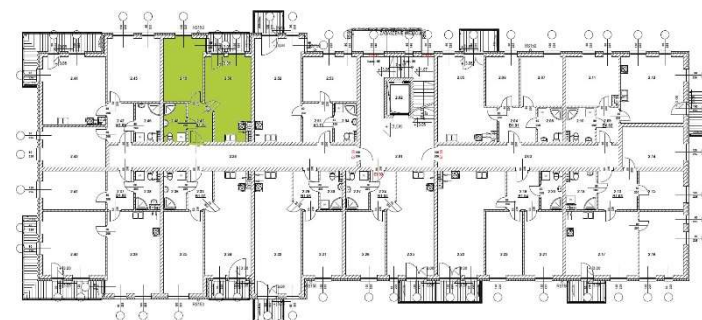

OSIEDLE KWIATOWE

BLOK: B
LOKAL: B 1.10
PIĘTRO: I
POWIERZCHNIA: 40,62 m²

ZESTAWIENIE POMIESZCZEŃ:

KORYTARZ	4,8 m ²
ŁAZIENKA	4,56 m ²
POKÓJ	12,94 m ²
POKÓJ Z ANEKSEM	18,32 m ²

ul. Drzewicka