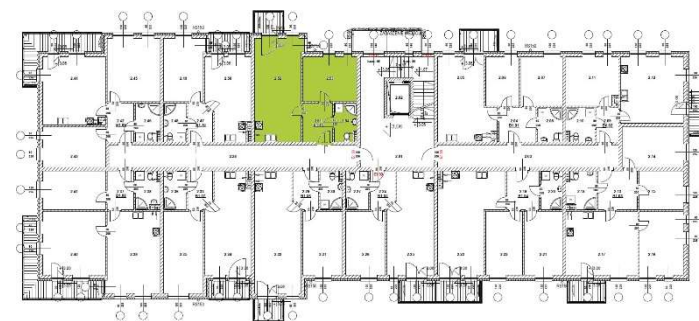

OSIEDLE KWIATOWE

BLOK: B
LOKAL: B 1.11
PIĘTRO: I
POWIERZCHNIA: 47,86 m²

ul. Drzewicka

ZESTAWIENIE POMIESZCZEŃ:

KORYTARZ	5,96 m ²
POKÓJ Z ANEKSEM	25,07 m ²
POKÓJ	12,49 m ²
ŁAZIENKA	4,34 m ²