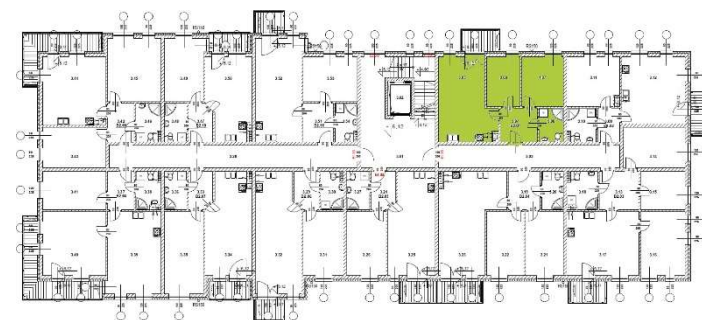

OSIEDLE KWIATOWE

BLOK: B
LOKAL: B 2.01
PIĘTRO: II
POWIERZCHNIA: 52,76 m²

ul. Drzewicka

ZESTAWIENIE POMIESZCZEŃ:

KORYTARZ	6,59 m ²
POKÓJ Z ANEKSEM	22,48 m ²
GARDEROBA	8,52 m ²
POKÓJ	10,72 m ²
ŁAZIENKA	4,45 m ²