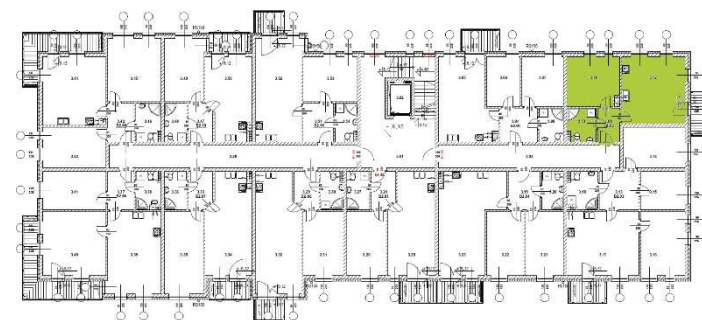

# OSIEDLE KWIATOWE

BLOK: B  
LOKAL: B 2.02  
PIĘTRO: II  
POWIERZCHNIA: 43,88 m<sup>2</sup>

ul. Drzewicka

## ZESTAWIENIE POMIESZCZEŃ:

KORYTARZ	3,98 m <sup>2</sup>
ŁAZIENKA	4,91 m <sup>2</sup>
POKÓJ	13,15 m <sup>2</sup>
POKÓJ Z ANEKSEM	21,84 m <sup>2</sup>