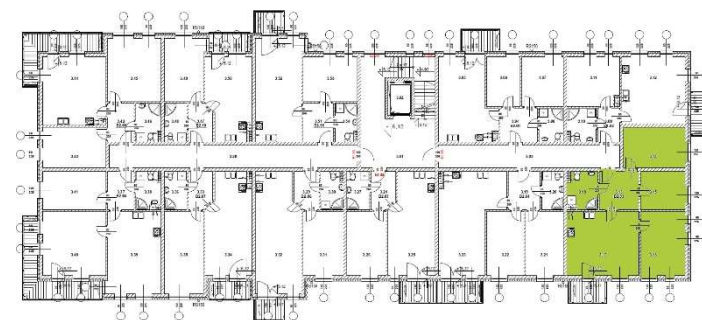

# OSIEDLE KWIATOWE

BLOK: B  
LOKAL: B 2.03  
PIĘTRO: II  
POWIERZCHNIA: 74,11 m<sup>2</sup>

ul. Drzewicka

## ZESTAWIENIE POMIESZCZEŃ:

KORYTARZ	7,92 m <sup>2</sup>
POKÓJ	13,02 m <sup>2</sup>
POKÓJ	8,99 m <sup>2</sup>
POKÓJ	14,75 m <sup>2</sup>
POKÓJ Z ANEKSEM	23,79 m <sup>2</sup>
ŁAZIENKA	5,64 m <sup>2</sup>