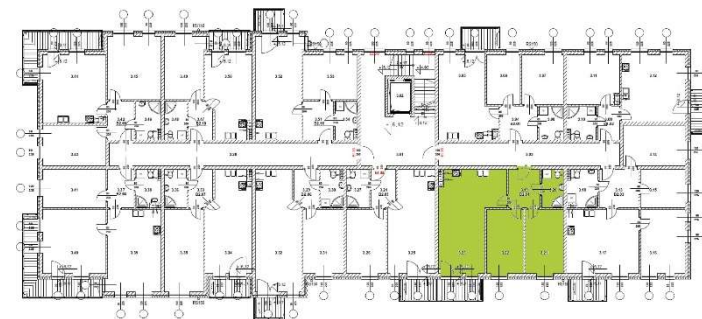

OSIEDLE KWIATOWE

BLOK: B
LOKAL: B 2.04
PIĘTRO: II
POWIERZCHNIA: 64,83 m²

ul. Drzewicka

ZESTAWIENIE POMIESZCZEŃ:

KORYTARZ	6,5 m ²
ŁAZIENKA	4,34 m ²
POKÓJ	12,77 m ²
GARDEROBA	12,22 m ²
POKÓJ Z ANEKSEM	29 m ²