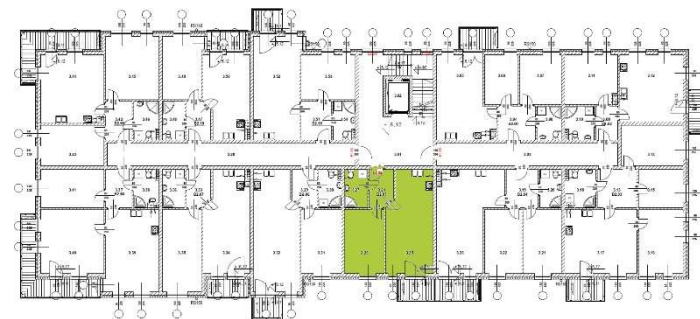

OSIEDLE KWIATOWE

BLOK: B
LOKAL: B 2.05
PIĘTRO: II
POWIERZCHNIA: 46,35 m²

ul. Drzewicka

ZESTAWIENIE POMIESZCZEŃ:

KORYTARZ	4,8 m ²
POKÓJ Z ANEKSEM	23,85 m ²
POKÓJ	13,14 m ²
ŁAZIENKA	4,56 m ²