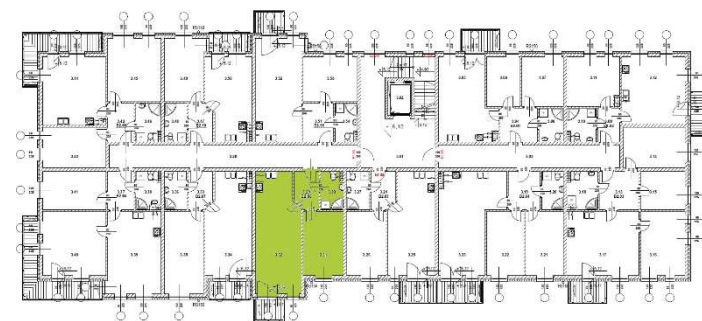

OSIEDLE KWIATOWE

BLOK: B
LOKAL: B 2.06
PIĘTRO: II
POWIERZCHNIA: 50,27 m²

ul. Drzewicka

ZESTAWIENIE POMIESZCZEŃ:

KORYTARZ	4,8 m ²
ŁAZIENKA	4,34 m ²
POKÓJ	13,14 m ²
POKÓJ Z ANEKSEM	27,99 m ²