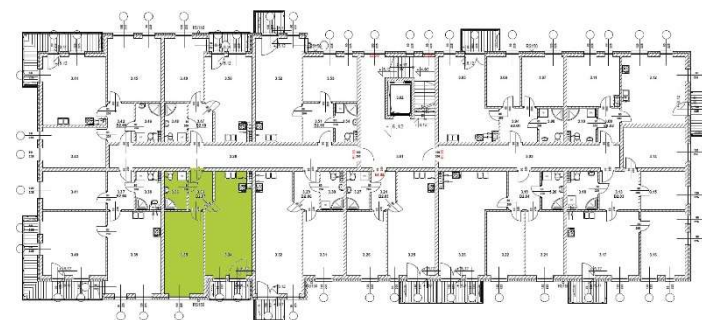

OSIEDLE KWIATOWE

BLOK: B
LOKAL: B 2.07
PIĘTRO: II
POWIERZCHNIA: 49,32 m²

ul. Drzewicka

ZESTAWIENIE POMIESZCZEŃ:

KORYTARZ	4,8 m ²
POKÓJ Z ANEKSEM	23,06 m ²
POKÓJ	16,9 m ²
ŁAZIENKA	4,56 m ²